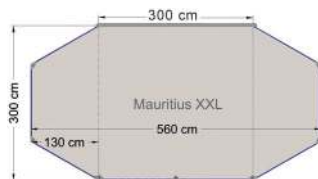

Mauritius XL (900572)

Das Vordach bzw. Sonnensegel darf nur mit speziellen Reinigern gesäubert werden!
The canopy or awning may only be cleaned with special cleaners!