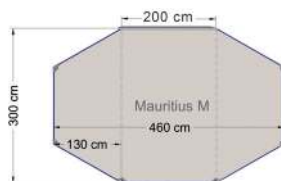

Mauritius M (900575)