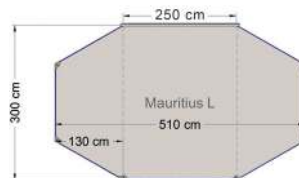

Mauritius L (900573)